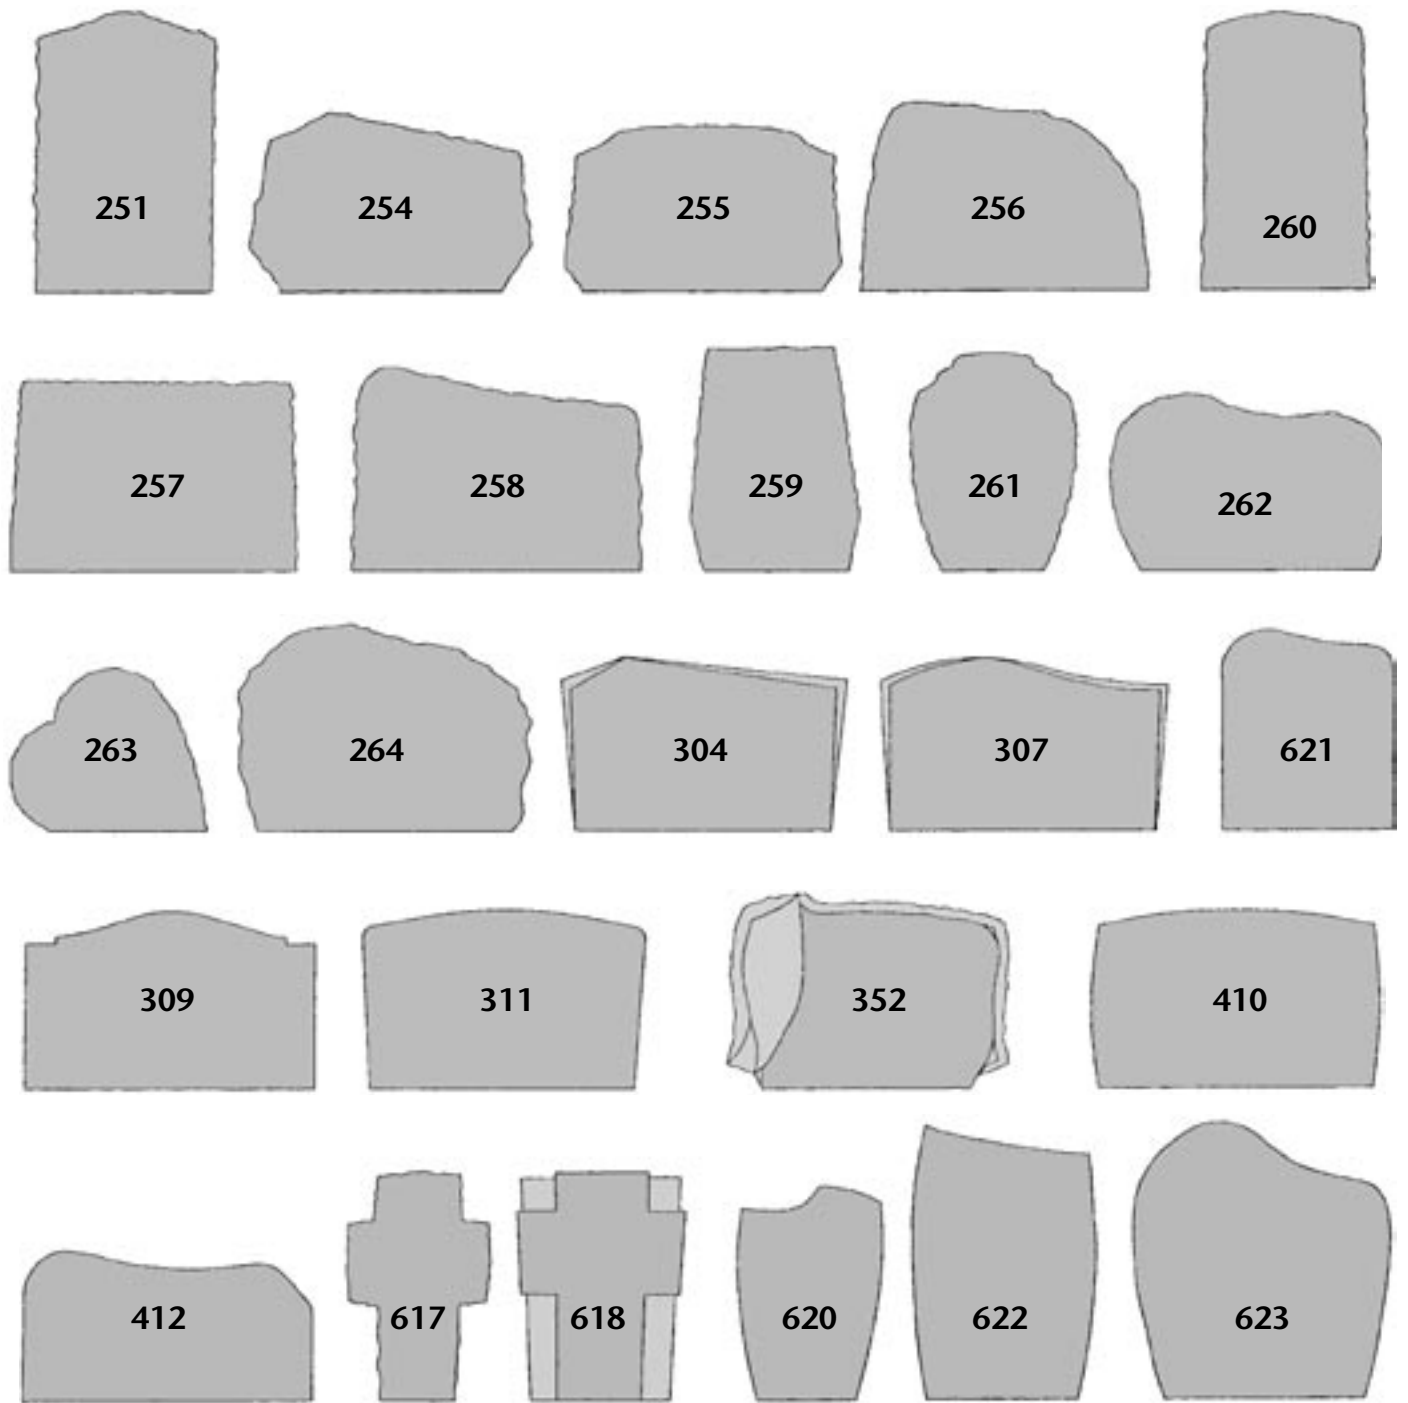

Modeller

OBS! Samtliga gravvårdar levereras med sockel.

Modeller

Dessa modeller är liggande samt nr 786, 789 och 815

OBS! Samtliga gravvårdar levereras med sockel.

Modeller

OBS! Samtliga gravvårdar levereras med sockel.