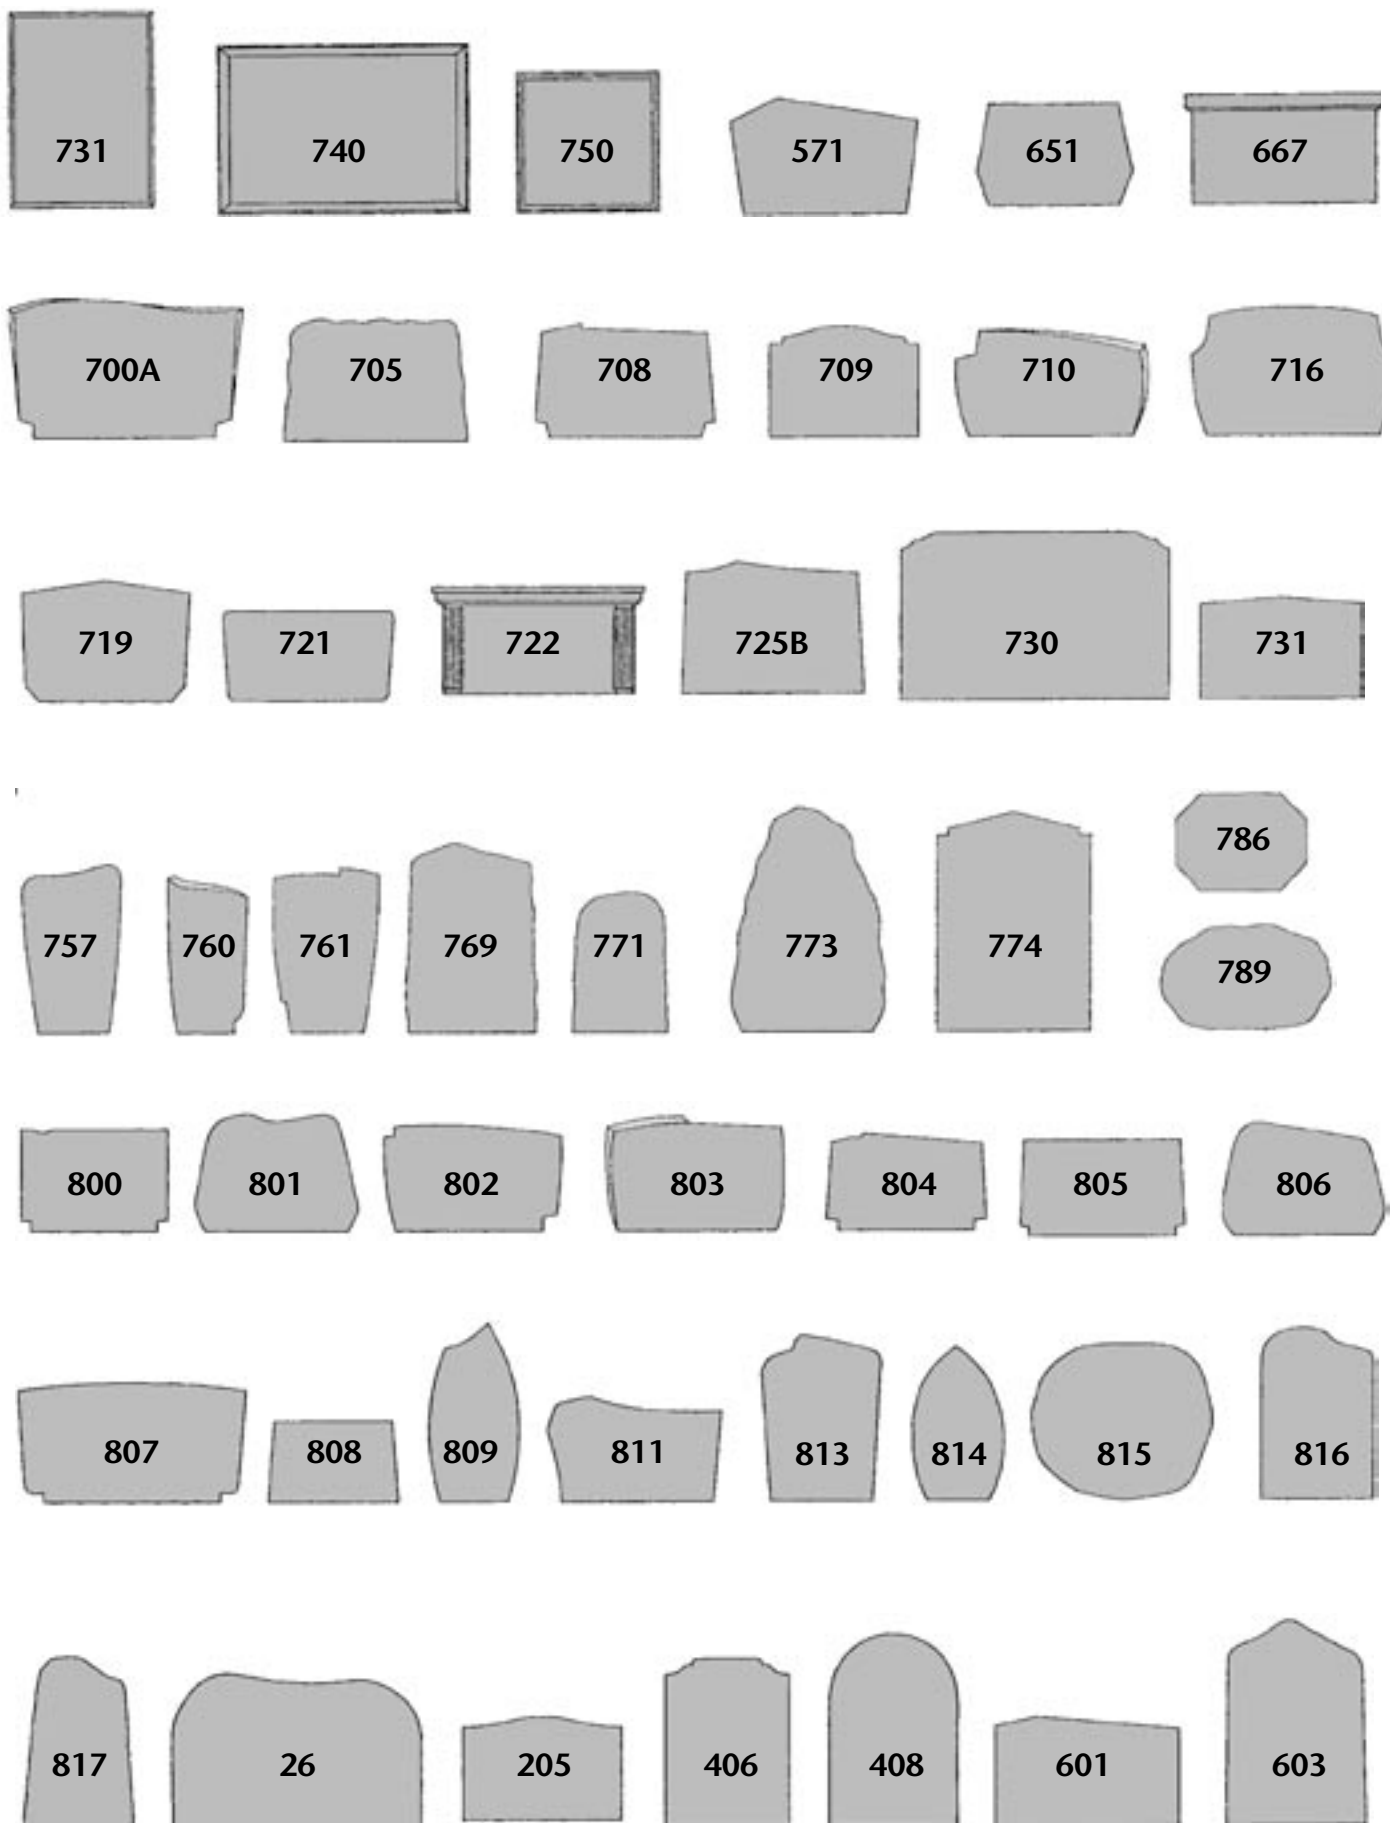

Modeller

OBS! Samtliga gravvårdar levereras med sockel.

Modeller

Dessa modeller är liggande samt nr 786, 789 och 815

OBS! Samtliga gravvårdar levereras med sockel.

Modeller

OBS! Samtliga gravvårdar levereras med sockel.