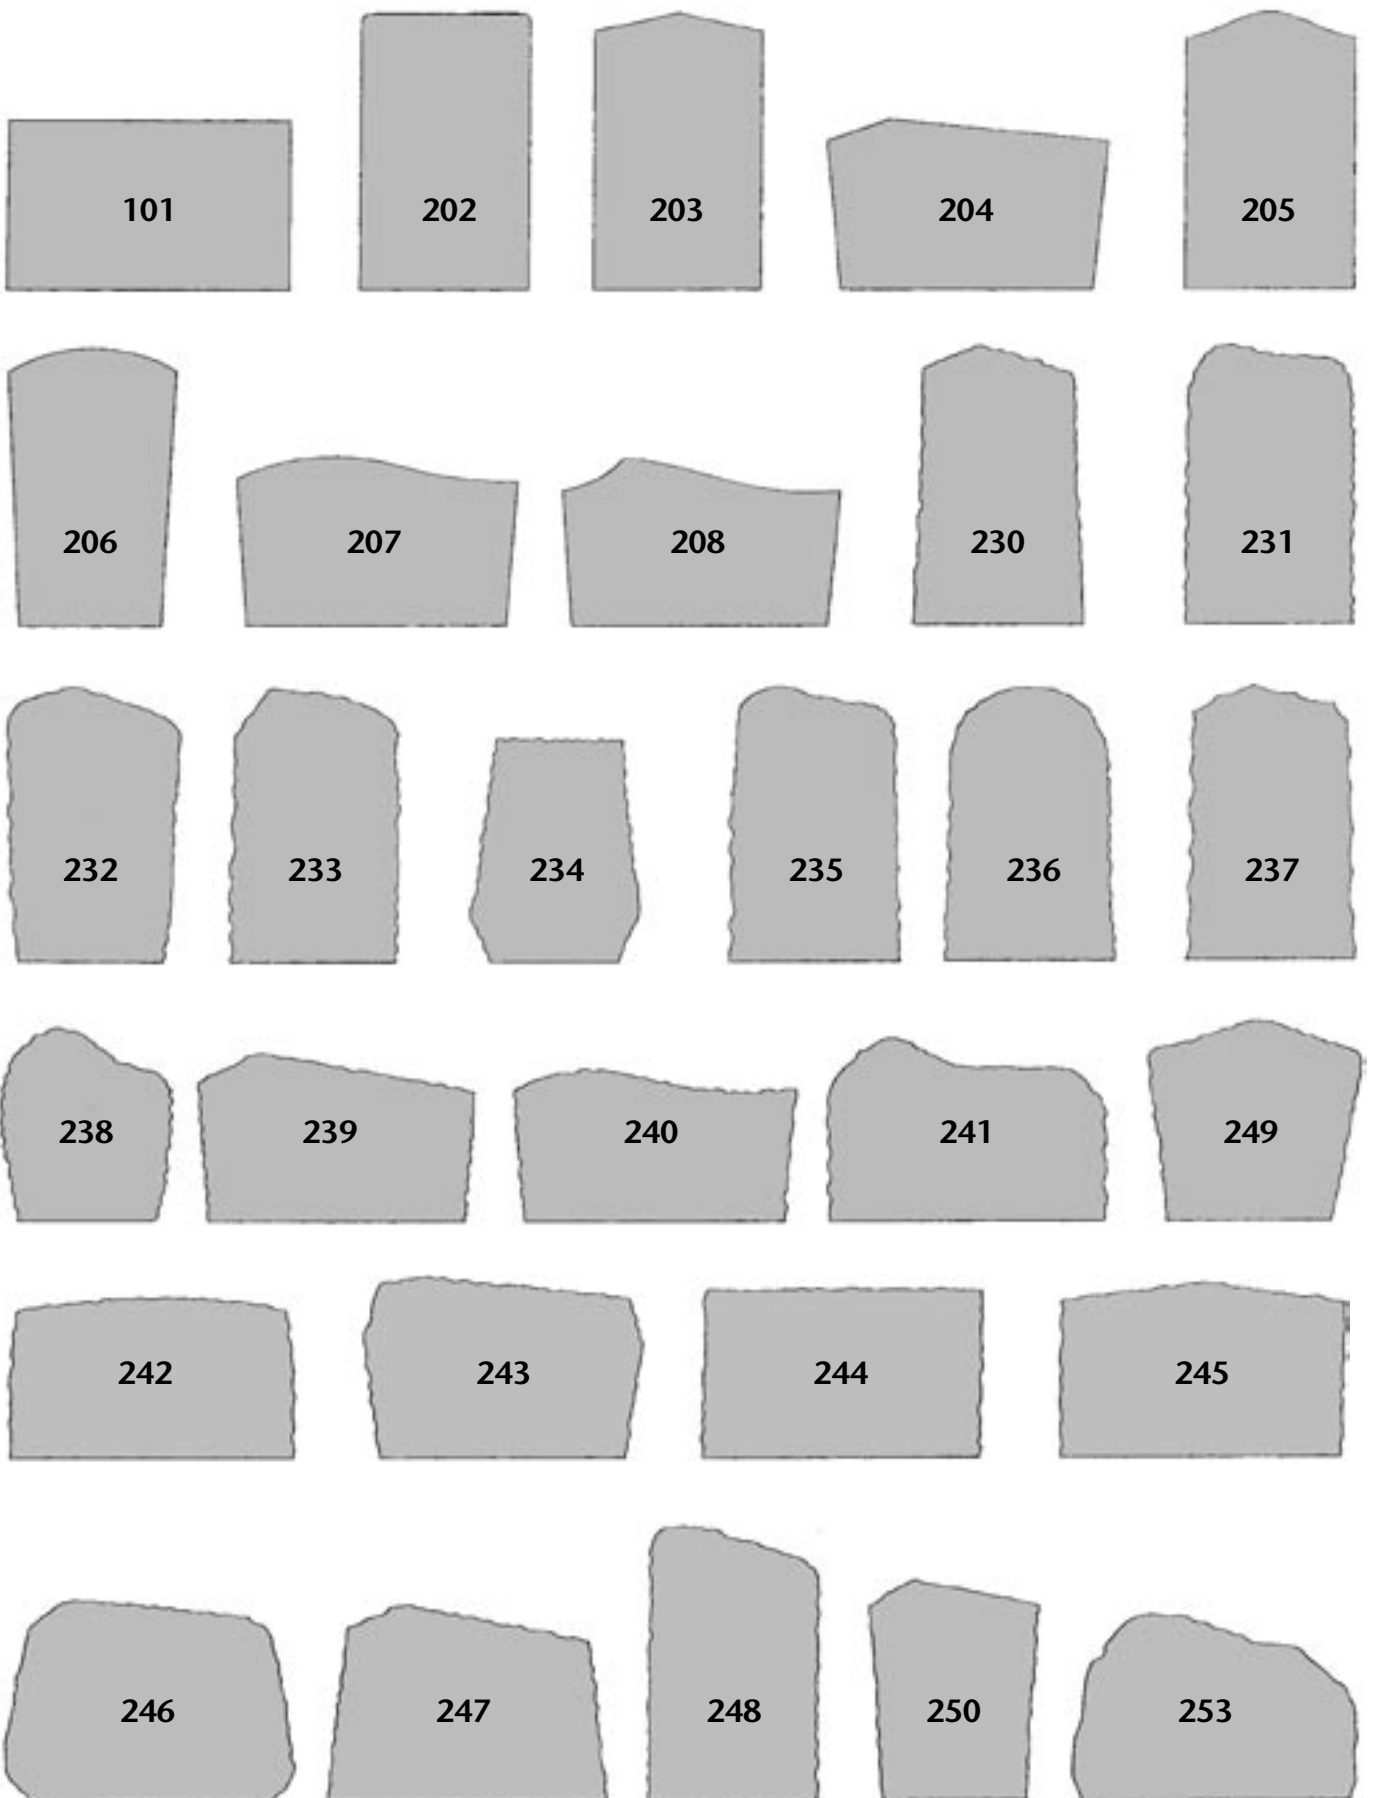

Modeller

OBS! Samtliga gravvårdar levereras med sockel.

Modeller

Dessa modeller är liggande samt nr 786, 789 och 815

OBS! Samtliga gravvårdar levereras med sockel.

Modeller

OBS! Samtliga gravvårdar levereras med sockel.