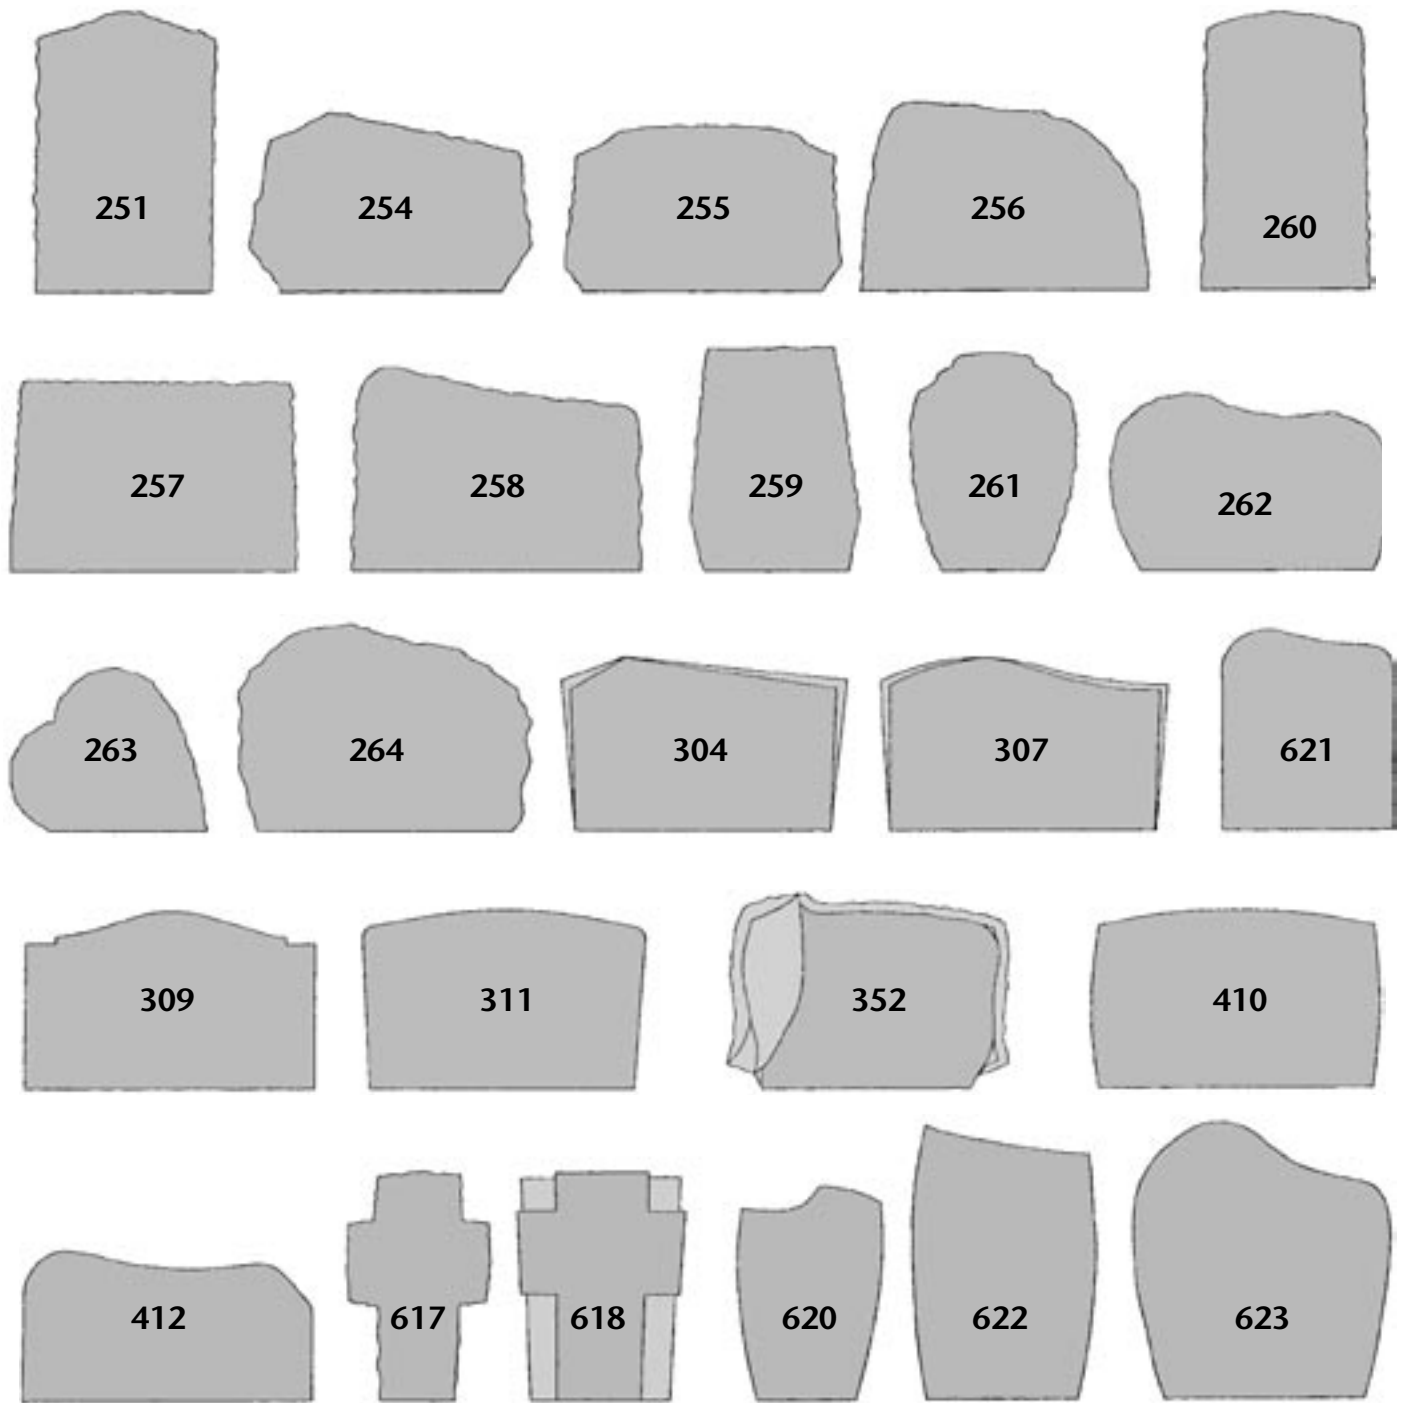

Modeller

Dessa modeller är liggande samt nr 786, 789 och 815

OBS! Samtliga gravvårdar levereras med sockel.