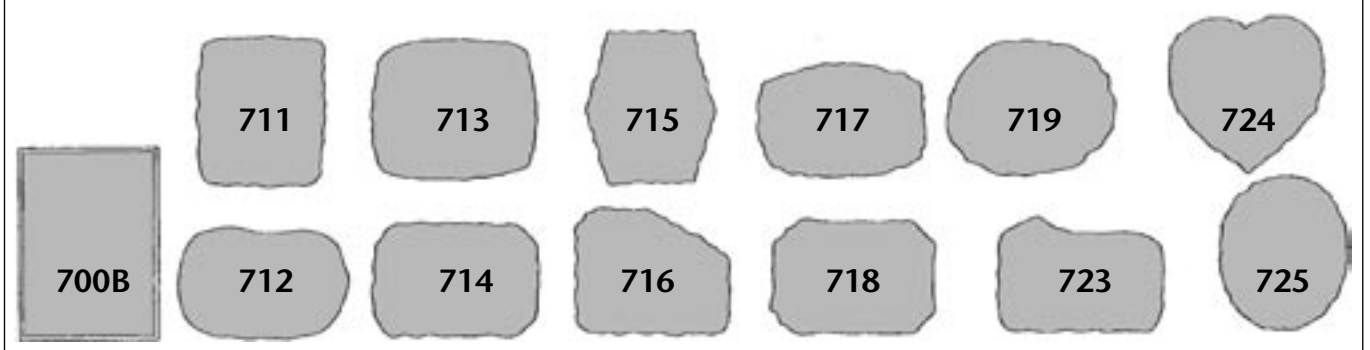

Modeller

Dessa modeller är liggande samt nr 786, 789 och 815

OBS! Samtliga gravvårdar levereras med sockel.