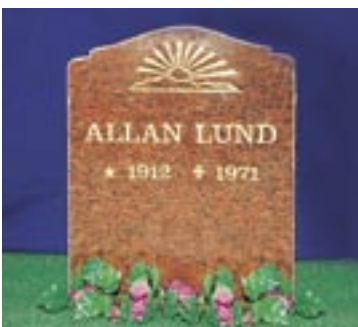

6.6 Vånga – röd granit

Polerad front. Nedsänkt text och dekor, förgylld med bladguld. Mod. 309/709, B 50, H 70, Text 18.