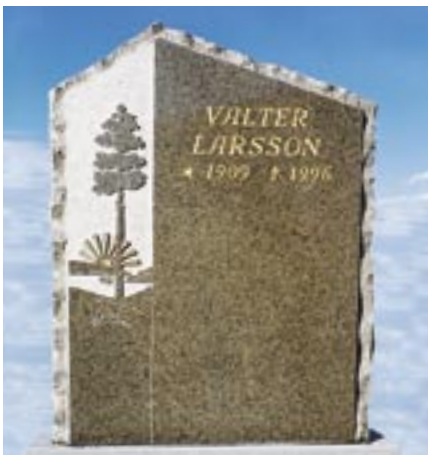

Gravvårdar

5.1 Impala – mörkgrå granit
Polerad front. Vitmålad, nedsänkt text. Upphöjd, polerad dekor på efterhuggen botten. Råhuggna kanter
Mod. 236, B 80, H 70, Text 27.

5.2 Hallandia – rödslingrig granit (gneis)
Polerad front. Vitmålad, nedsänkt text och fåglar. Blåstrade moln, för-gyllda solstrålar. Råhuggna kanter. Huggen dekorbård.
Mod. 238, B 68, H 70, Text 36D.

5.3 Röd Bohus – röd/grå granit
Polerad front. Nedsänkt text cirka 1-2 mm, förgylld med bladguld. Polerad, upphöjd dekor på efterhuggen bakgrund. Råhuggna kanter, samt huggen bård, cirka 25 mm bred.
Mod. 239, B 60, H 80, Text 9D.